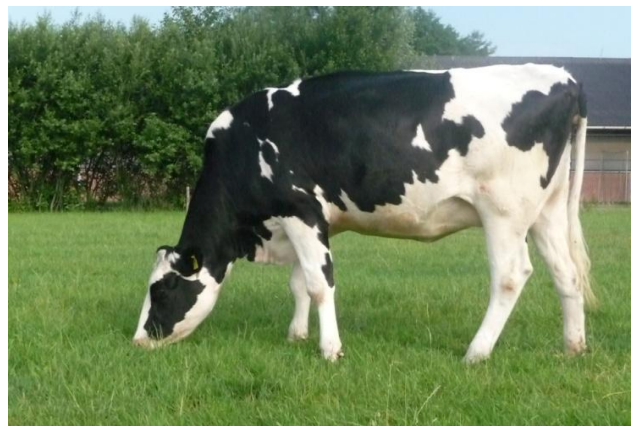

De Dorre Stallion Syvan 5

De Dorre Mr. Burns Syvan

**De Dorre Stallion Syvan 5**

Geboren: 13-6-2010

From the great family of La Presentation Daurel

NL 883800043

4

Verwachte kalfdatum: 25-7-2012

Embryo Atwood x HH Milan Regale

Fokwaarde	Kg. Melk	% Vet	% Eiwit	Kg. Vet		LPI
	742	0,07%	0,02%	39		687
Fokwaarde	Frame	Uier	Benen	Kruis	Totaal	Lpi
	7	7	7	3	8	656
Fokwaarde	Duurz.	Dochtervrucht.	Celgetal	Afkalfgemak		LPI
	104	99	103	97		-14
<b>TOTAAL LPI</b>						<b>1329</b>