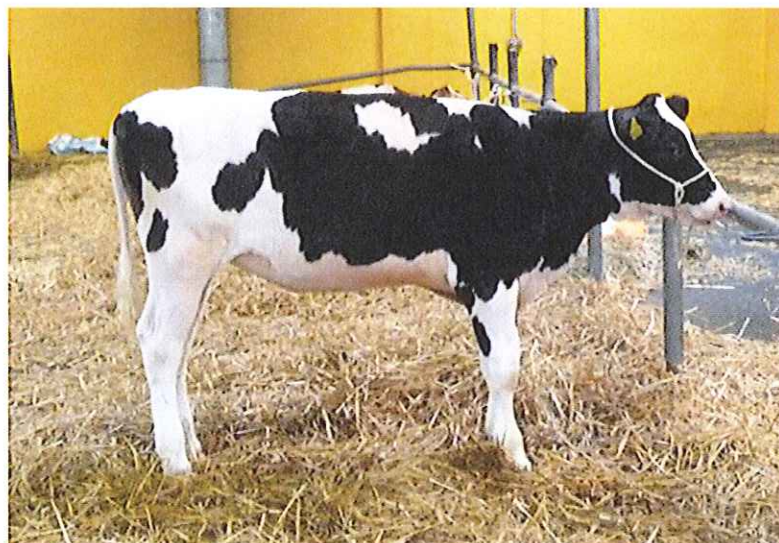

Vader: Minister

Moeder: Selnside

Frame	Uier	Benen	Totaal
84	85	83	83

Leeftijd	Kg. Melk	% Vet	% Eiwit	Kg. Vet	Kg Eiwit	Dagen
2,00	7237	4,64	3,33	336	241	303
3,00	8547	3,67	3,28	314	280	305

M.V. Comestar Outside

M.M.	Selni	11254	3,63	3,05	408	343	261
4,00				85 pnt			

M.M.V. Lentini RF

M.M.M.	Selnus 3	10135	4,16	3,43	422	348	292
4,00				86 pnt			

M.M.M.V. Bonus

M.M.M.M.	Selmy	8552	3,86	3,50	330	299	305
8/7				85 pnt			

M.M.M.M.V. Granit

Fokwaarde	Kg. Melk	% Vet	% Eiwit	Kg. Vet	Kg Eiwit	nvi
Dolly	78	-0,4	-0,27	-30	-19	-32
Fokwaarde	Frame	Uier	Benen	Totaal		
Dolly	104	105	101	105		
Opmerkingen:	ET Roumare X Paluca		18-sep-09	20-jun-10