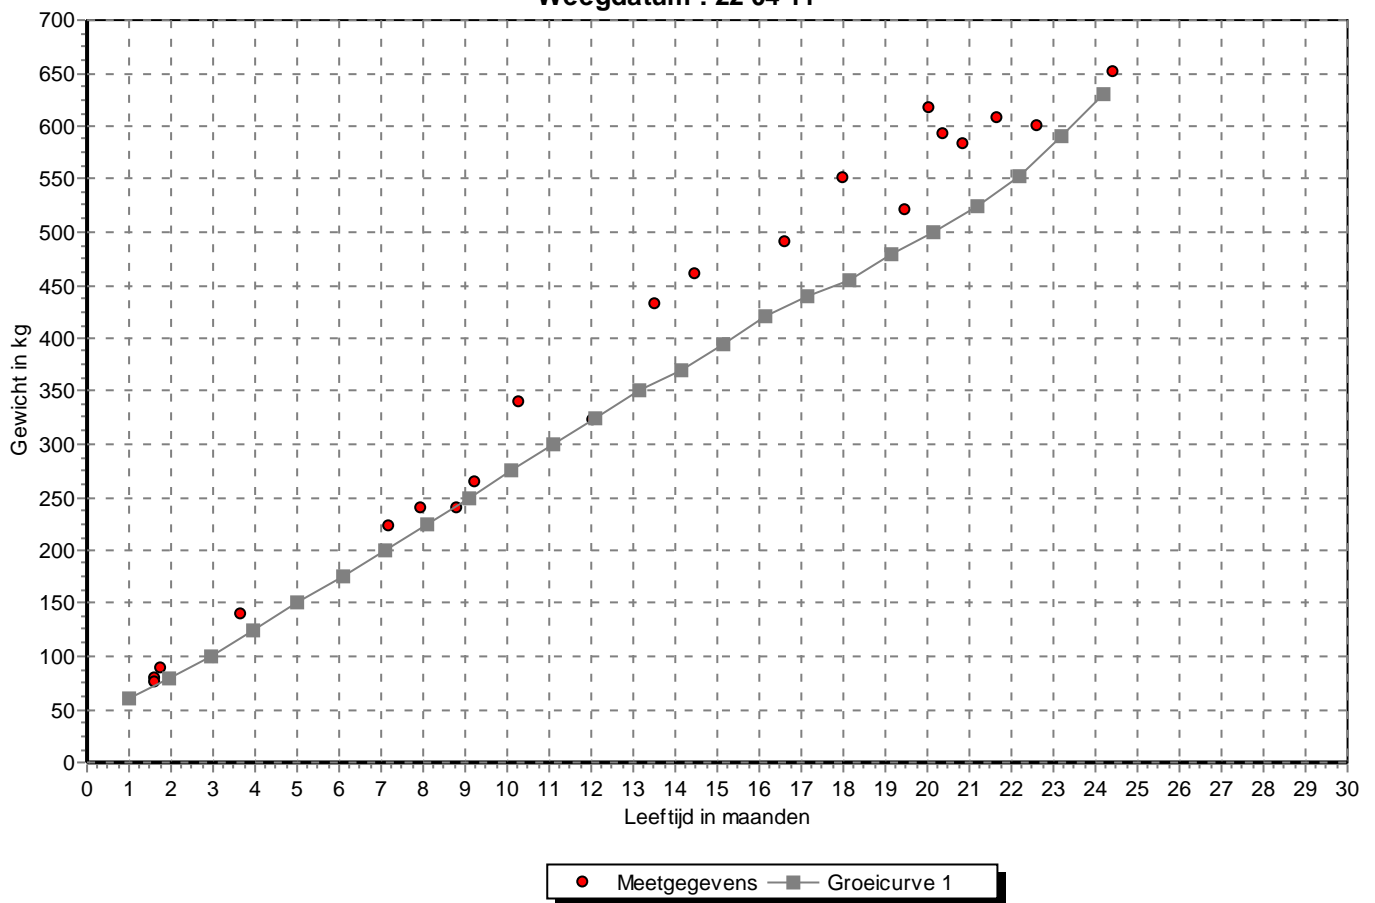

Weegdatum : 22-04-11

Diernr	Naam	Geb.dat	Lft. (mnd)	Weegdatum	Gewicht	% afw.*	groeï (gr/dag) sinds geb.	vorige weging
0002	De Dorre Briben	03-12-09	16,6	22-04-11	490,0	14,1	889	1050
0005	Denzel Syvan 7	31-12-10	3,7	22-04-11	140,0	18,3	938	938
0007	Accolade Libert	28-02-11	1,7	22-04-11	89,0	18,1	925	925
0011	De Dorre Alicia	05-04-09	24,6	22-04-11	715,0	?	902	670
0012	De Dorre Berta	10-04-09	24,4	22-04-11	651,0	?	822	720
0013	De Dorre Jodie	03-06-09	22,6	22-04-11	600,0	5,5	813	1170
0014	De Dorre Jodie2	03-07-09	21,6	22-04-11	608,0	13,2	862	1170
0015	De Dorre Aida	27-07-09	20,9	22-04-11	583,0	12,8	855	1320
0016	De Dorre Paulie	11-08-09	20,4	22-04-11	592,0	17,3	890	1170
0017	De Dorre Doulie	21-08-09	20,0	22-04-11	617,0	24,0	946	1420
0018	De Dorre Lindy	07-09-09	19,5	22-04-11	520,0	6,9	809	770
0019	De Dorre Toskan	22-10-09	18,0	22-04-11	551,0	21,7	932	760
0021	De Dorre Syvan4	06-02-10	14,5	22-04-11	461,0	21,9	955	1300
0022	De Dorre Eefje	07-03-10	13,5	22-04-11	433,0	21,0	954	1200
0023	Ross Minton 2	13-06-10	10,3	22-04-11	339,0	21,1	955	1090
0024	Stallion Syvan5	28-07-10	8,8	22-04-11	240,0	-1,4	739	740
0025	Promotion Julia	15-07-10	9,2	22-04-11	264,0	3,9	794	700
0026	De Dorre Laurie	04-03-11	1,6	22-04-11	79,0	8,7	776	1258
0027	De Dorre Mairy	04-03-11	1,6	22-04-11	75,0	3,2	694	1129

\* Afwijking t.o.v. curve : Groeicurve 1

<b>Diernr</b>	<b>Naam</b>	<b>Geb.dat</b>	<b>Lft. (mnd)</b>	<b>Weegdatum</b>	<b>Gewicht</b>	<b>% afw.*</b>	<b>groei (gr/dag) sinds geb. vorige weging</b>	
6050	De Dorre Syvan6	23-08-10	8,0	22-04-11	240,0	8,3	822	700
6060	De Dorre Laurie	16-09-10	7,2	22-04-11	222,0	10,1	830	880
9320	Dedorre Sjoukje	21-04-10	12,0	22-04-11	322,0	-0,4	768	1080